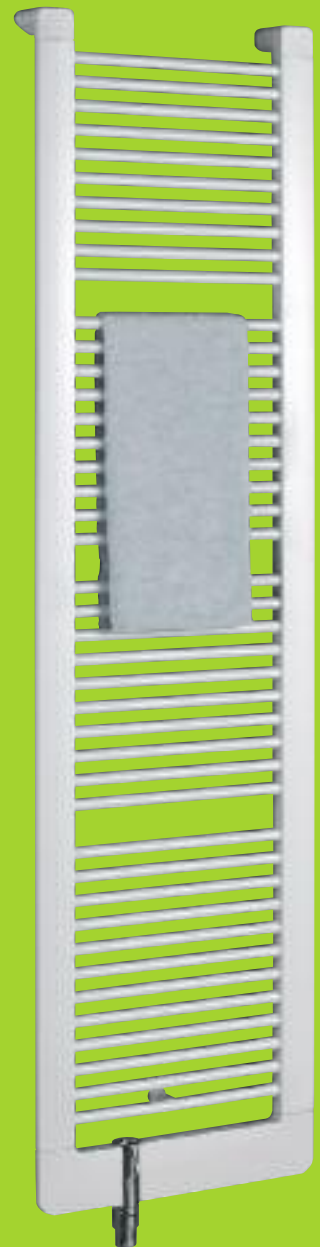

## Geheel in stijl – de accessoires

Handdoekhaak. Praktisch detail, passend vormgegeven en geïntegreerd. En zeer comfortabel, want wie houdt er nu niet van een voorverwarmde badjas na het baden?

Handdoekbeugel, gesloten. Hoogwaardige afwerking met zachte belijning.

Handdoekbeugel met open zijkant. De opening aan de zijkant van de handdoekbeugel vergemakkelijkt het ophangen van een handdoek.

### Zichtbare voordelen

- Designradiator met thermostaatkraan voor warmwaterbedrijf met een strak design.
- Perfect ontwerp – met geïntegreerde thermostaatkop.
- Geschikt voor allerlei inrichtingsconcepten en gemakkelijk te monteren – met middenaansluiting van 50 mm, als alternatief met aansluiting aan de zijkant.
- Onzichtbaar aan te sluiten – de aansluitingen en de wandmontagebeugels zijn verborgen onder afdekplaten die daardoor onzichtbaar in het ontwerp opgaan en één geheel vormen met de radiator.
- Hoogwaardige lakafwerking – wit (RAL 9016).

Een designradiator met rechte vormen en vloeiende overgang naar de wand, zonder zichtbare ophangbeugels of aansluitingen.

De ophangbeugels worden afgedekt door het wandprofiel en de middenaansluiting van 50 mm bevindt zich onzichtbaar achter het sierpaneel aan de onderkant. Grote voordeel: men ziet alleen de thermostaatkop met zijn vernieuwde vorm. Comfortabele warmte in een nieuw design.