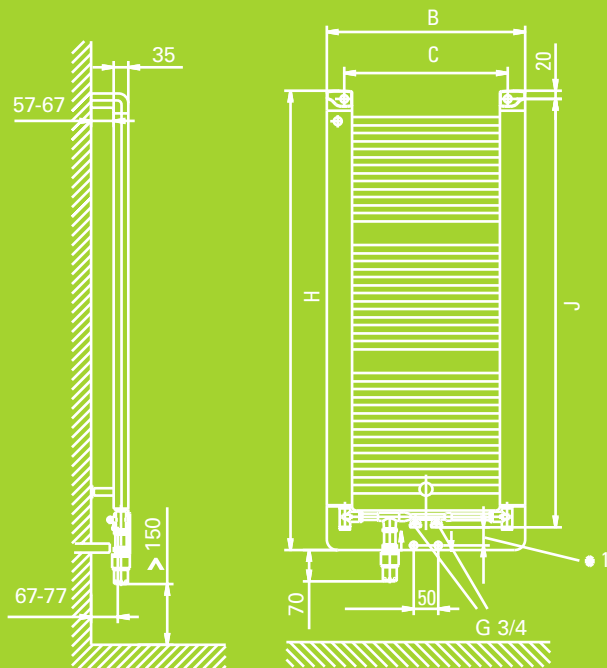

H	1471	1889	1889	1889
J	1398	1816	1816	1816
B	621	471	621	771
C	550	400	550	700

Legenda

- BH bouwhoogte
- BL bouw lengte
- BT bouwdiepte
- E ontluchting
- H afstand boorgat tot onderkant aansluit Schroefdraad
- L afstand tussen de boorgaten
- NA hart-op-hartafstand
- VL/RL aanvoer of retour
1) Let op dat er voldoende ruimte is voor montage van de schroefverbindingen achter de afdekkap

Artikelnummer	CLSTV	14060WE	18045WE	18060WE	18075WE
BH bouwhoogte	mm	1471	1889	1889	1889
BL bouw lengte	mm	621	471	621	771
BT bouwdiepte	mm	35	35	35	35
H afstand boorgat tot onderkant aansluitdraad	mm	1398	1816	1816	1816
L afstand tussen boorgaten	mm	550	400	550	700
NA hart-op-hartafstand	mm	535	385	535	685
G gewicht	kg	12,7	13,9	16,8	19,9
V waterinhoud	l	7,5	8,6	10,7	12,3
A verwarmingsoppervlak	m²	1,35	1,48	1,82	2,24
n radiator exponent		1,2430	1,2411	1,2419	1,2427
P verwarmingsvermogen	W				
75/65-20 °C		767	788	1017	1240
70/55-20 °C		621	638	824	1004
55/45-20 °C		403	415	535	652
70/55-24 °C		548	563	727	886
55/45-24 °C		336	346	446	544

Technische gegevens

Aansluiting – 2 x G 3/4" (buitendraad) centraal, naar onderen gericht, hart-op-hartafstand 50 mm, aanvoer in de radiator standaard links, aanvoer rechts mogelijk

Ontluchting – G 1/4" (binnendraad) aan de achterzijde

Aftappen – G 1/2" (binnendraad) aan de achterzijde

Bedrijfsdruk – max. 10 bar

Proefdruk – 13 bar

Toebehoren (Oppervlak verchromd)

Artikelnummer	Handdoekhaak gesloten	Handdoekbeugel zijkant open	Handdoekbeugel gesloten
1040752		0984798	0984794
Bouwdiepte (Geschikt voor bouw lengte)	38 mm	45 mm	45 mm
471 mm art.-nr.	KHB471CH	KEHB471CH	
621 mm art.-nr.	KH5CH	KHB621CH	
771 mm art.-nr.	KHB771CH	KEHB771CH	

Uitvoeringen en modellen

Plieger CosmoART designradiator

Artikelnr	Uitvoering	Verwarmingsvermogen
1044401	188,9 x 62,1cm wit,	1017 watt CLSTV18060WE
1044402	188,9 x 77,1cm wit,	1240 watt CLSTV18075WE
1044403	188,9 x 47,1cm wit,	788 watt CLSTV18045WE
1044404	147,1 x 62,1cm wit,	767 watt CLSTV14060WE